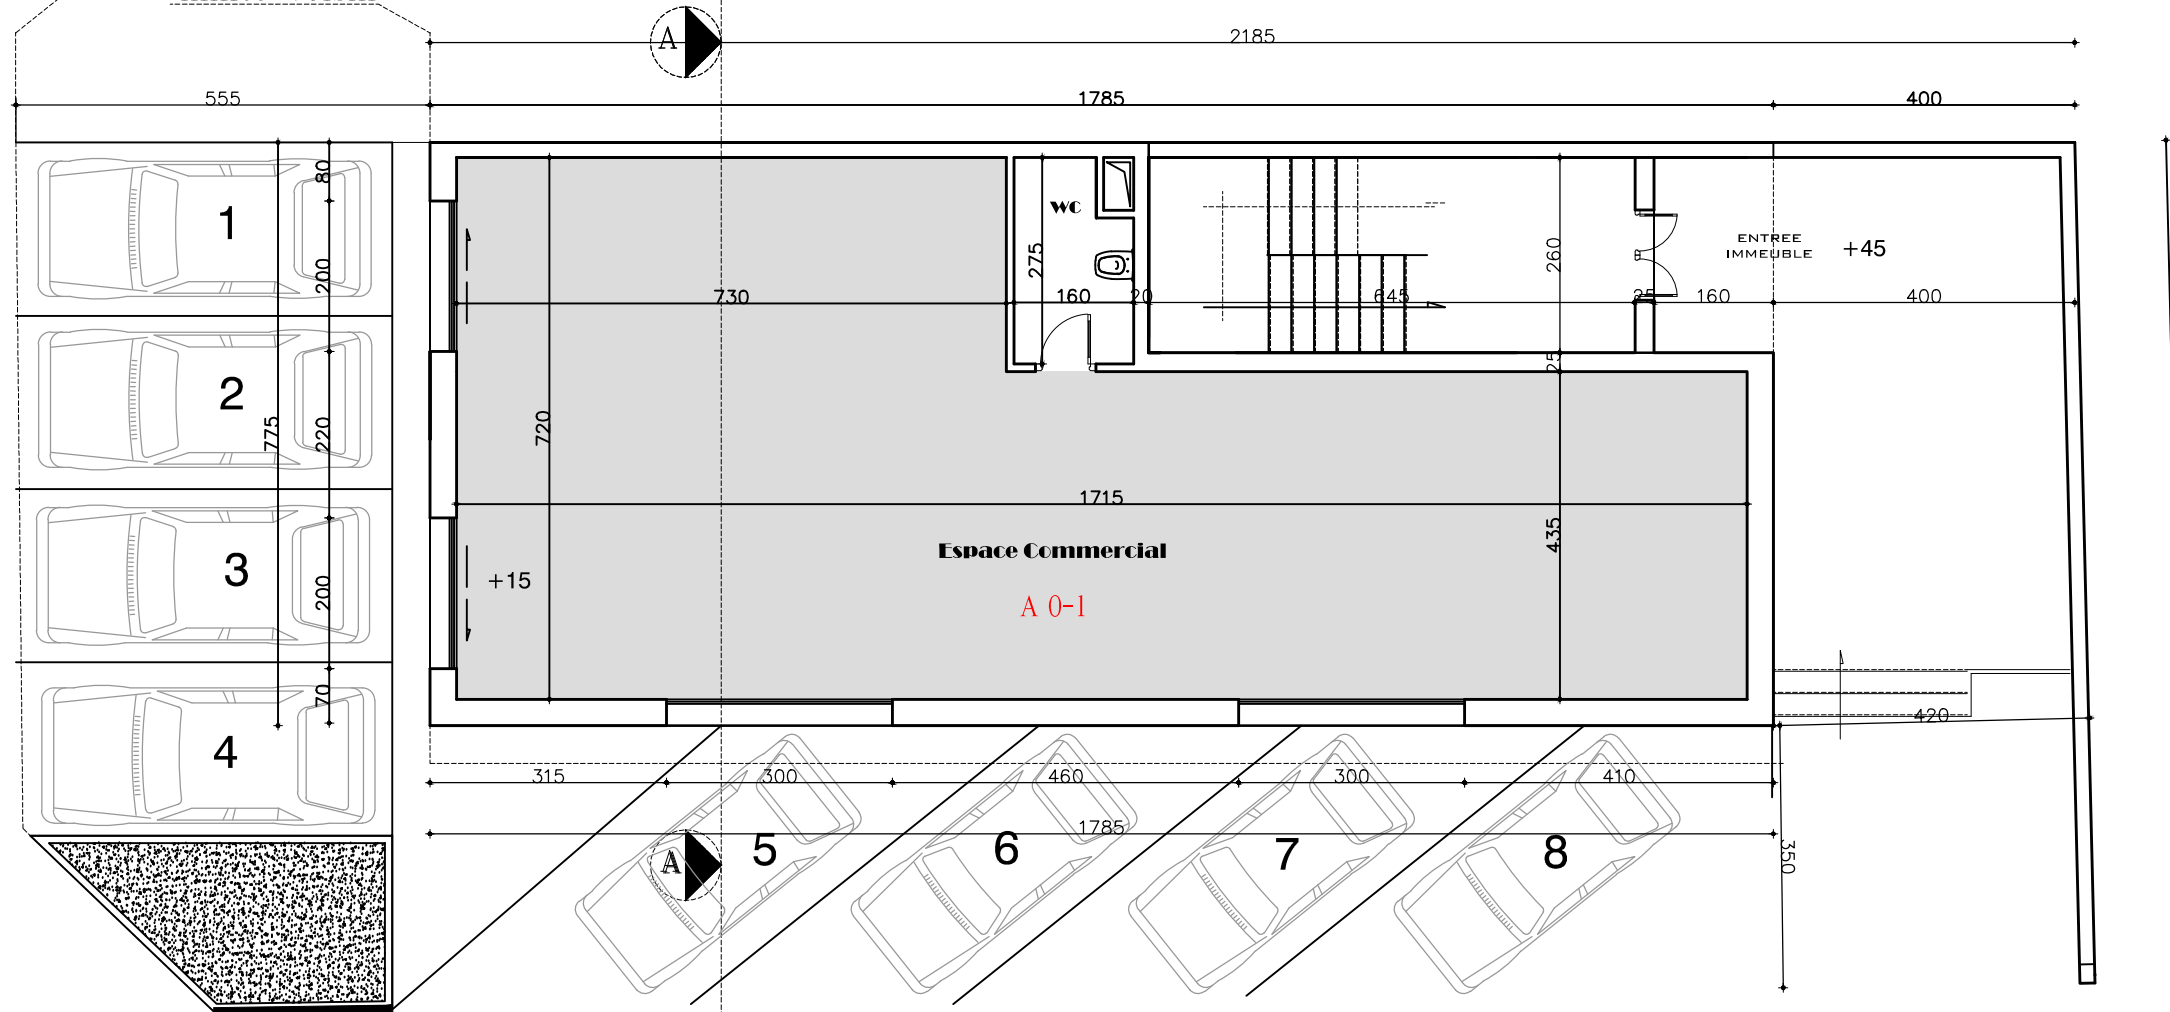

Residence la sirene

Ensemble immobilier a usage d'habitation et de commerce

Bloc A	RDC
designation	commercial
Surface	115m ²

A 0-1

limite du lot

limite voisin

Plan Rdc